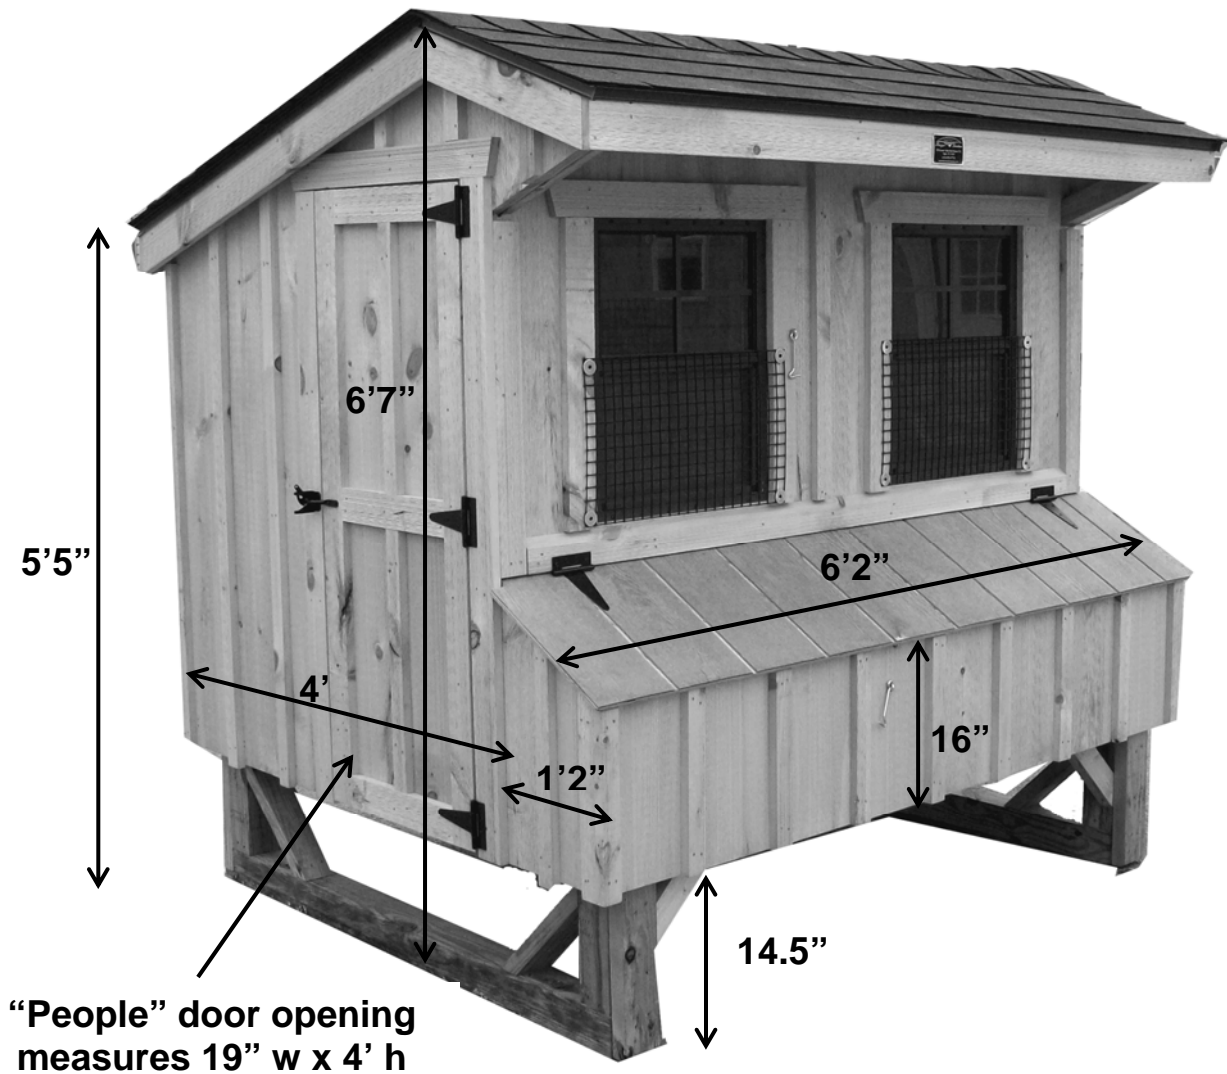

4 x 6 Coop Dimensions

Horizon Structures, LLC
5075 Lower Valley Rd., Atglen, PA 19310
888-447-4337
www.horizonstructures.com