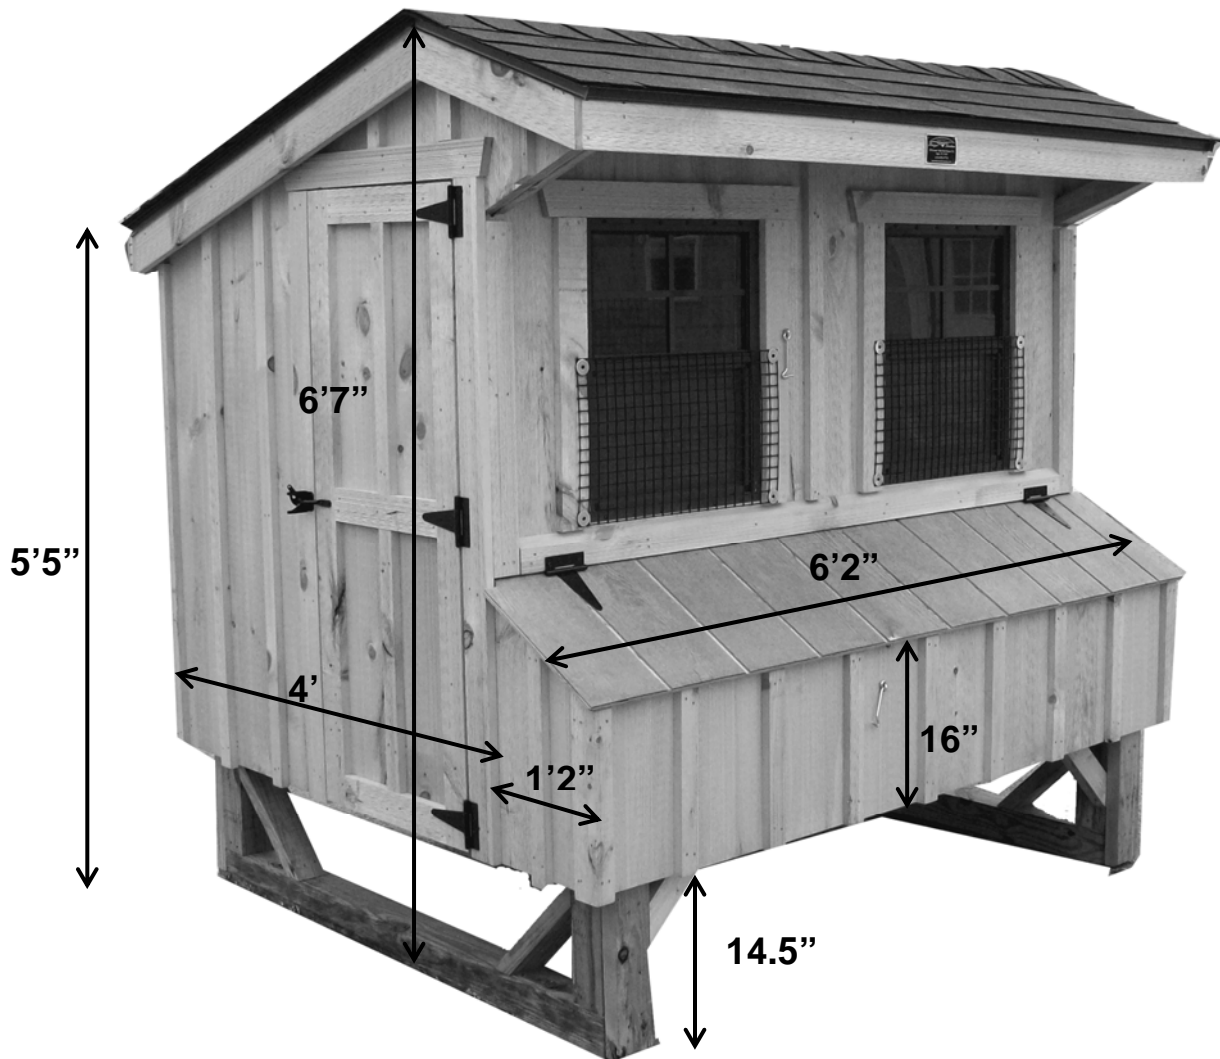

4 x 6 Coop Dimensions

Horizon Structures, LLC
5075 Lower Valley Rd., Atglen, PA 19310
888-447-4337
www.horizonstructures.com