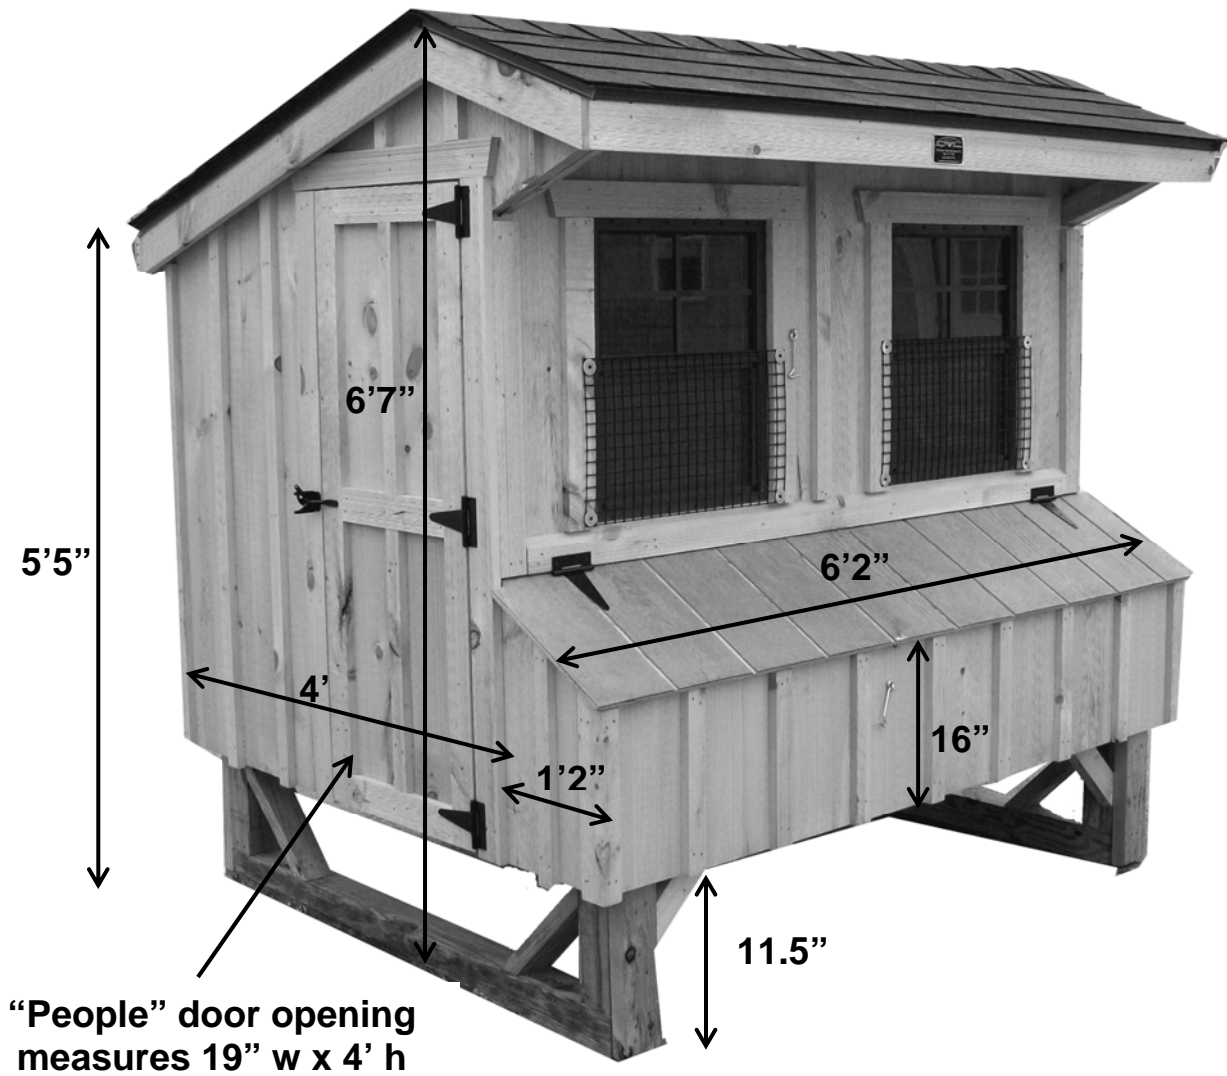

5 x 6 Coop Dimensions

Horizon Structures, LLC
5075 Lower Valley Rd., Atglen, PA 19310
888-447-4337
www.horizonstructures.com